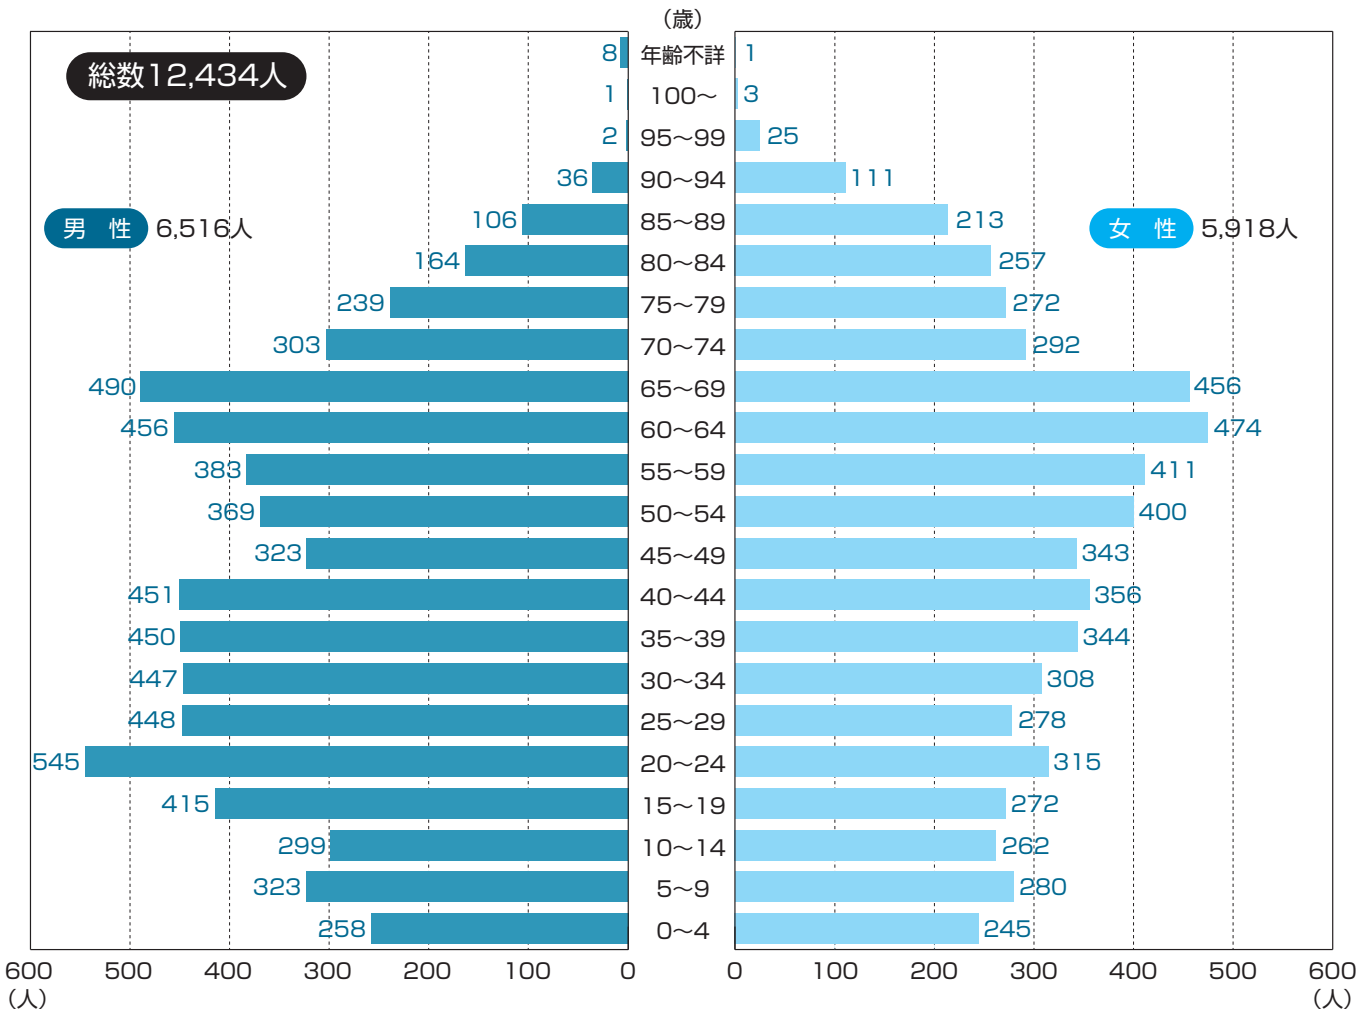

# 人口

## ■ 人口と世帯の推移

資料：国勢調査

## ■ 年齢(5歳階級)別・男女別人口 [平成27(2015)年]

資料：国勢調査