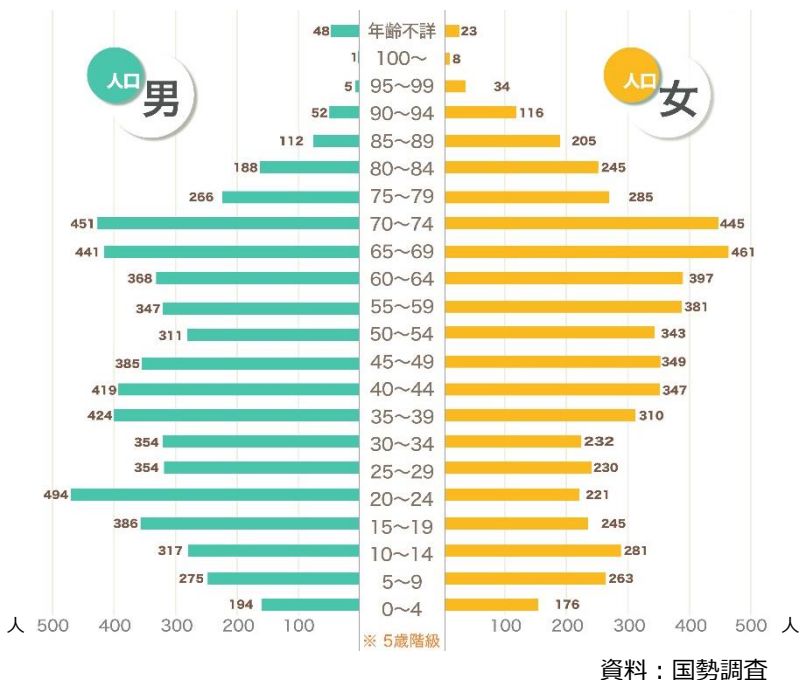

竜王町 統計資料編 2022

人口・土地

■ 人口と世帯の推移

■ 昼間人口および比率

■ 年齢（5歳階級）別・男女別人口（令和2年）

■ 土地利用種類別面積