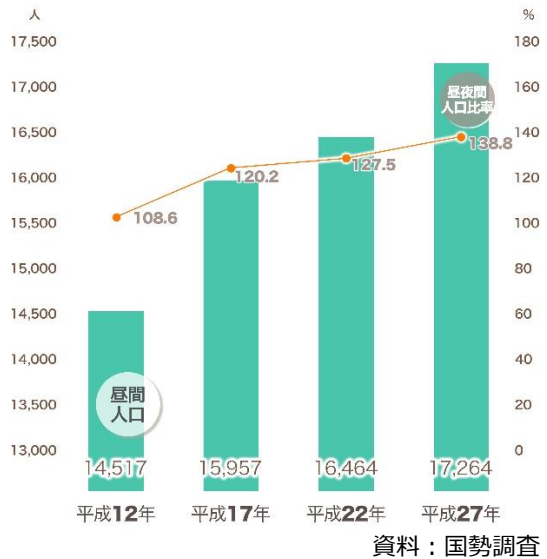

竜王町 統計資料編 2022

人口・土地

■ 人口と世帯の推移

■ 昼間人口および比率

■ 年齢（5歳階級）別・男女別人口（令和2年）

■ 土地利用種類別面積