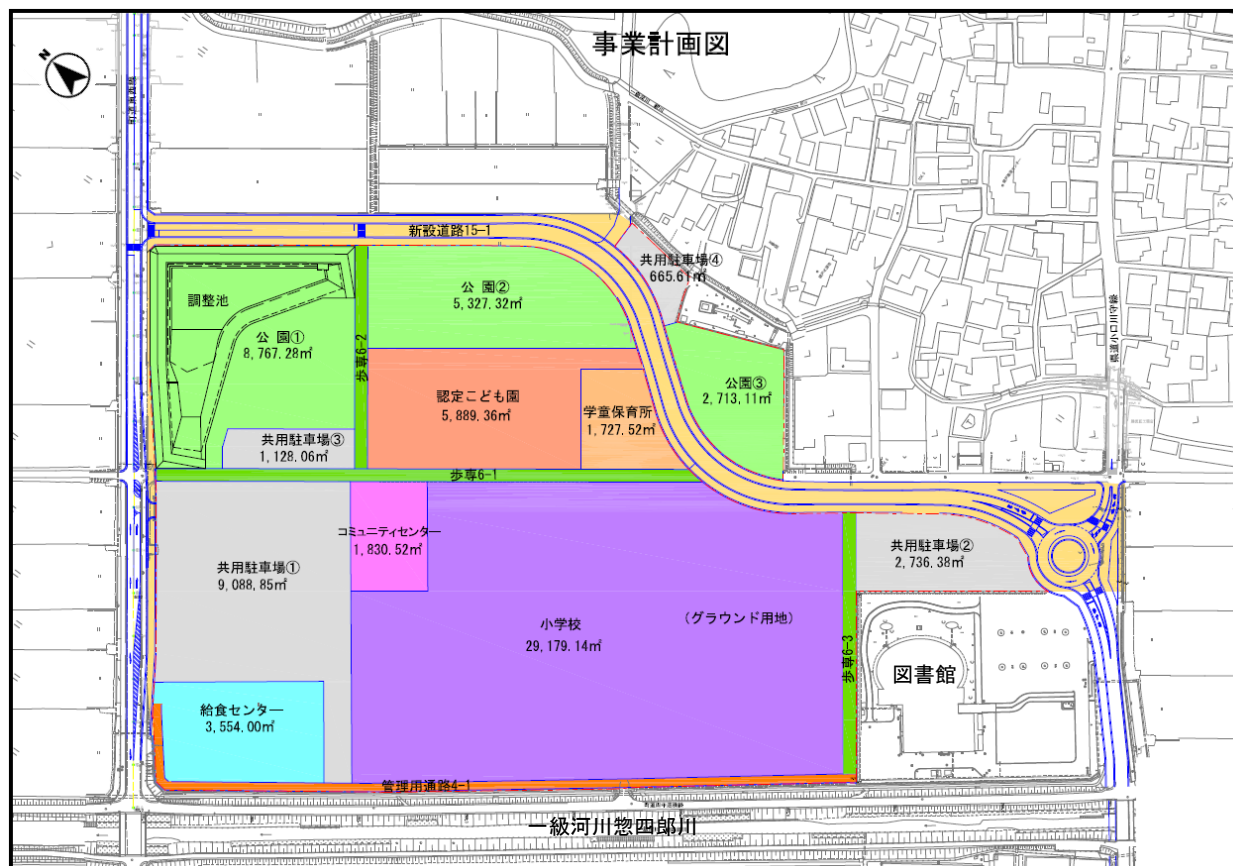

竜王町コンパクトシティ化構想に基づく中心核（交流・文教ゾーン）整備

【位置図】

【概略スケジュール】

	令和5年度 (2023年度)	令和6年度 (2024年度)	令和7年度 (2025年度)	令和8年度 (2026年度)	令和9年度 (2027年度)	令和10年度 (2028年度)
竜王小学校	土地収用法事業認定 用地取得・開発許可・農地転用許可	造成	建築			
竜王こども園				建築		
学童保育所				建築		
学校給食センター						建築
コミュニティセンター					建築	
公園					整備	
共用駐車場				整備		
歩行者専用道路				整備		
管理用通路				整備		
新設道路				整備		