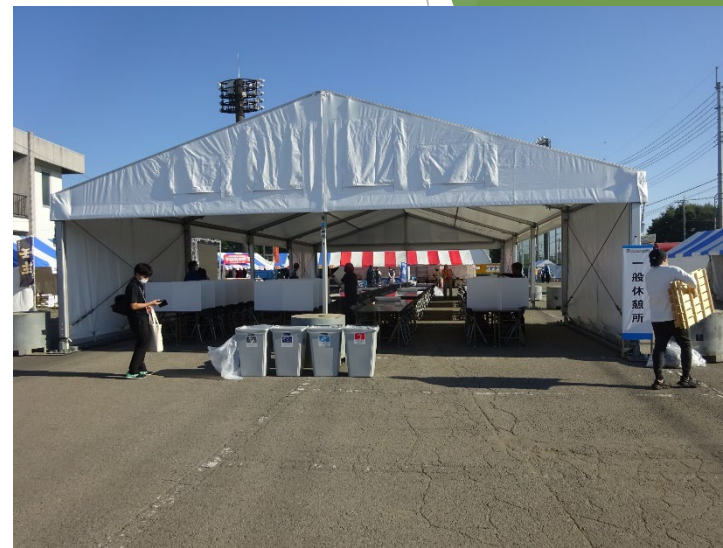

会場の様子【来場者受付～一般入場出入口】

出入口

出入口看板（裏側）

会場案内図（出入口付近）

来場者案内看板

会場の様子【一般エリア①（競技会場まで）】

総合受付・観光案内所

売店（会場図右列）

一般休憩所（会場図中央）

売店（会場図左奥）

液晶ビジョン（会場図中央奥）

おもてなしコーナー（会場図中央奥）

会場の様子【一般エリア②（競技会場まで）】

競技エリア入口

看板（横断幕）

看板（大会日程）