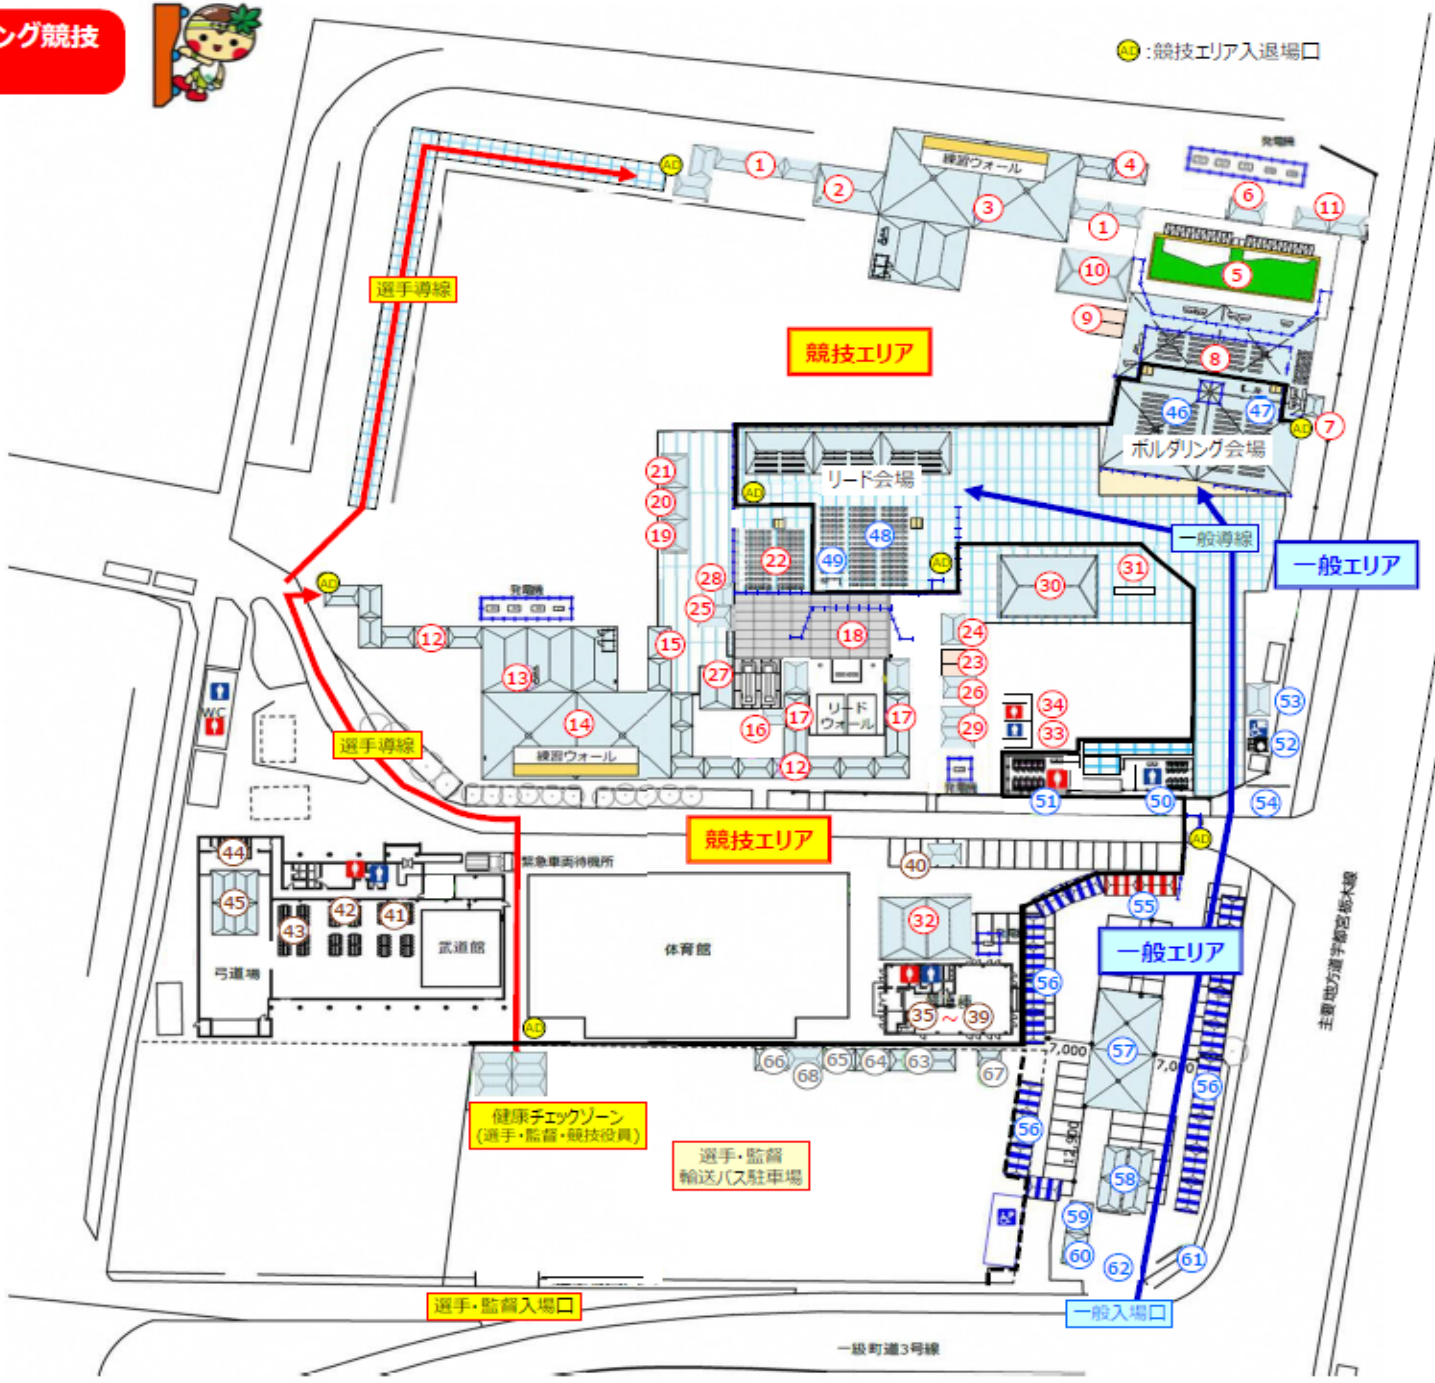

いちご一会とちぎ国体スポーツライミング競技
壬生町総合運動場特設会場

●: 競技エリア入退場口

ホルダリング	
No	諸室名
1	選手通路
2	選手・監督受付/持込禁止物預り所
3	アイソレーションゾーン
4	選手トイレ(競技前)
5	ホルダリング競技会場
6	テクニカルインシデント
7	更衣室(競技後)
8	選手・監督観覧席
9	記録集計・ビデオ判定室
10	ホールド置き場
11	審判員・競技会補助員控所

リード	
No	諸室名
12	選手通路
13	監督・選手受付/持込禁止物預り所
14	アイソレーションゾーン
15	選手トイレ(競技前)
16	テクニカルインシデント
17	最終コールゾーン
18	リード競技会場
19	終了後選手待機所
20	持込禁止物返却所
21	更衣室(競技後)
22	選手・監督観覧席
23	記録集計・ビデオ判定室
24	放送・時計・音響席
25	救護所
26	ジャッジシステム機材置場
27	ホールド置場
28	セッター控所
29	審判員・競技補助員控所

ホルダリング・リード共通	
No	諸室名
30	種目別表彰会場
31	インビューコーナー
32	選手・監督休憩所
33	選手・監督用男子トイレ
34	選手・監督用女子トイレ

管理棟・武道館・競技エリア	
No	諸室名
35	実施本部(2階)
36	競技本部(2階)
37	記録本部(2階)
38	来賓・競技会役員控所(2階)
39	ドーピング検査室(1階)
40	弁当引換所
41	競技会補助員控所
42	競技補助員控所
43	競技役員・視察員控所
44	プレスワーキングルーム
45	報道員控所

観客エリア	
No	諸室名
46	ホルダリング観覧会場
47	ホルダリング観覧会場ハートフル席
48	リード観覧会場
49	リード観覧会場ハートフル席
50	一般用男子トイレ
51	一般用女子トイレ
52	車イストイレ
53	ベビーカールーム
54	会場案内図
55	おもてなしコーナー
56	売店
57	一般休憩所
58	来場者管理用テント
59	役員・関係者受付
60	総合受付・観光案内所
61	会場案内図・スケジュールボード
62	入場チェック

駐車場エリア	
No	諸室名
63	現地消防・警備本部
64	環境美化係控所
65	輸送交通本部控所
66	ゴミ集積所
67	喫煙所
68	駐車場係控所