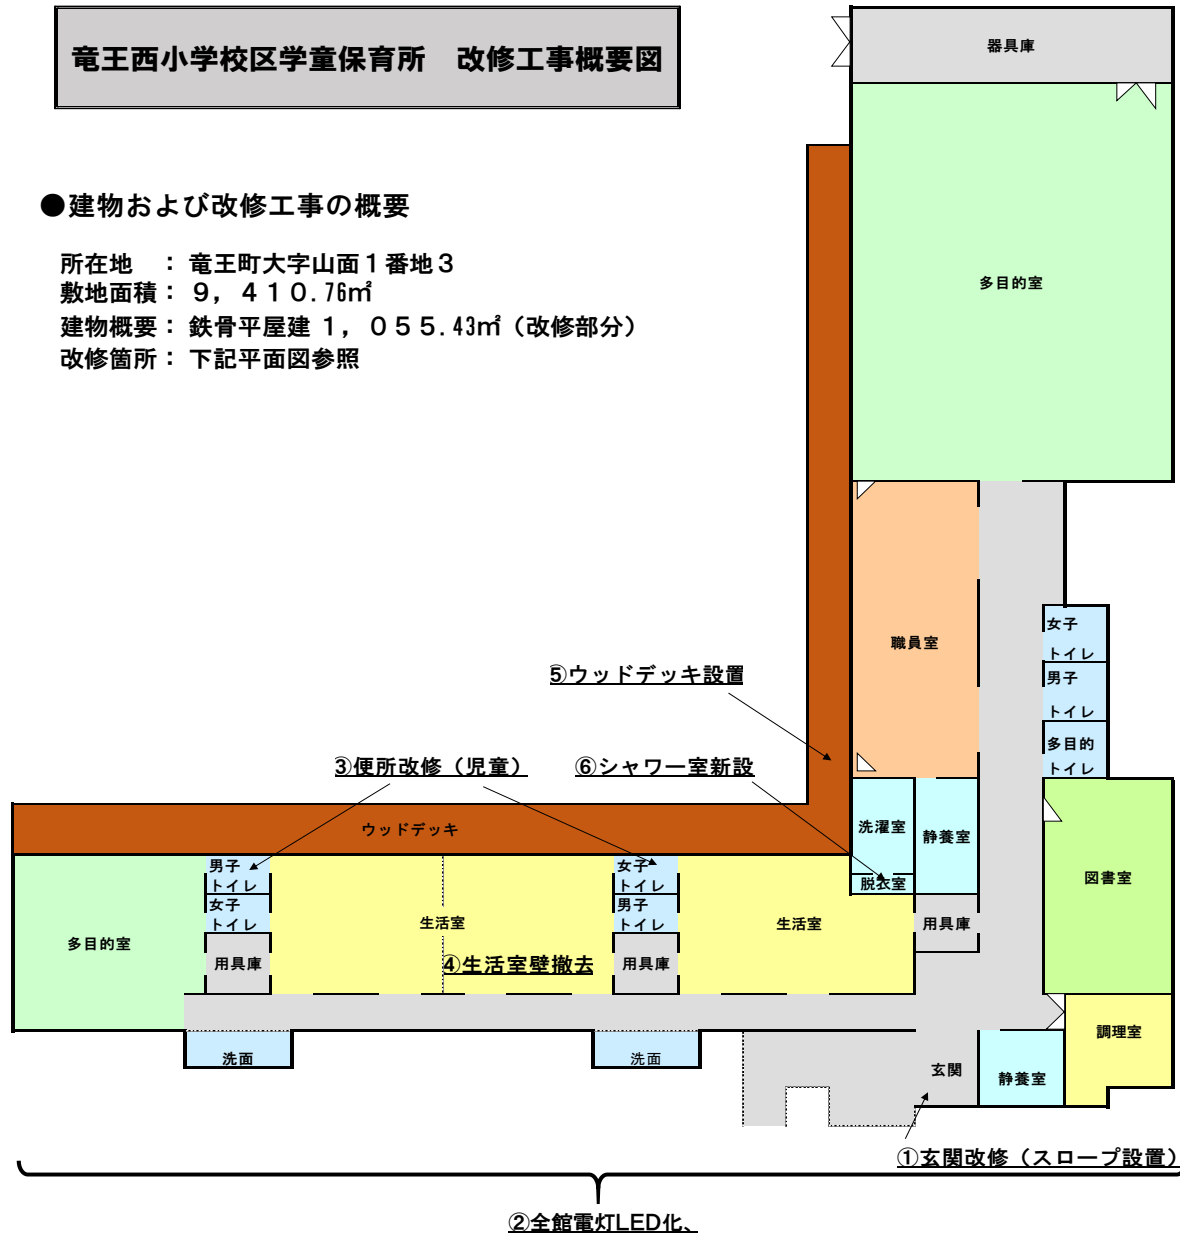

場 所 竜王西小学校区学童保育所（旧竜王西幼稚園） 多目的室

その他 ・受付は玄関で行います。

・駐車場は敷地内駐車場をご利用ください。

・新型コロナウイルス感染症拡大防止のため換気や消毒等の感染防止対策を行いながら開催します。感染症対策（手指消毒・マスク着用・検温等）にご協力をお願いします。

担当 竜王町健康推進課

西村・奥（敏）

TEL 0748-58-1006

FAX 0748-58-1007

竜王西小学校区学童保育所 改修工事概要図

●建物および改修工事の概要

所在地 : 竜王町大字山面1番地3
 敷地面積 : 9,410.76㎡
 建物概要 : 鉄骨平屋建 1,055.43㎡ (改修部分)
 改修箇所 : 下記平面図参照

	改修前	改修後
①玄関改修		
②全館電灯LED化		
③便所改修 (児童)		
④生活室壁撤去		
⑤ウッドデッキ設置		
⑥シャワー室新設		

※その他 屋根修繕、建具改修、園庭遊具撤去、給水・排水設備改修防火用間仕切の整備、シャワー室新設、静養室新設など